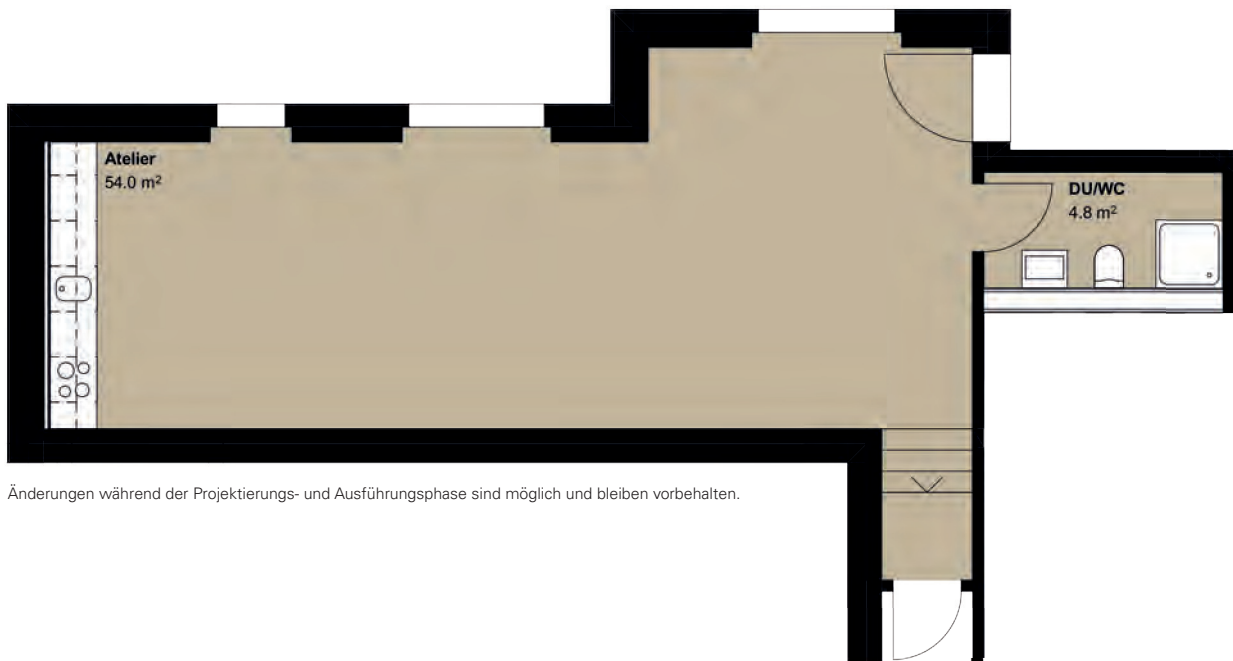

Wohnung Nr.

N0-01, Atelier, EG

Nettowoohnfläche

58.8 m²

Änderungen während der Projektierungs- und Ausführungsphase sind möglich und bleiben vorbehalten.